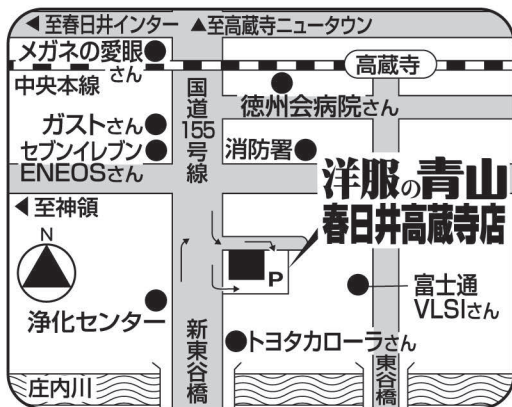

春日井市立中学校

標準服のご案内

制服の準備はお済みですか？ 当店へぜひご相談ください！

ブレザー (I型・II型)

税込 **¥18,000**

スラックス (I型・II型)

税込 **¥11,900**

夏スラックス (I型・II型)

税込 **¥11,900**

スカート

税込 **¥11,900**

夏スカート

税込 **¥11,900**

長袖シャツ

税込 **¥2,530**

半袖シャツ

税込 **¥1,980**

長袖ブラウス

税込 **¥2,530**

半袖ブラウス

税込 **¥1,980**

商品名の記載のI型・II型は下記の仕様を意味します。
I型：一般的な男子体型仕様 II型：一般的な女子体型仕様

※本チラシ掲載以外のアイテムにつきましては、店舗にお問い合わせ願います。

洋服の青山 春日井高蔵寺店

〒487-0013
春日井市高蔵寺町二丁目156番地
TEL. (0568) 52-2515
営業時間 平日 あさ10時～よる7時30分
土・日・祝 あさ10時～よる8時