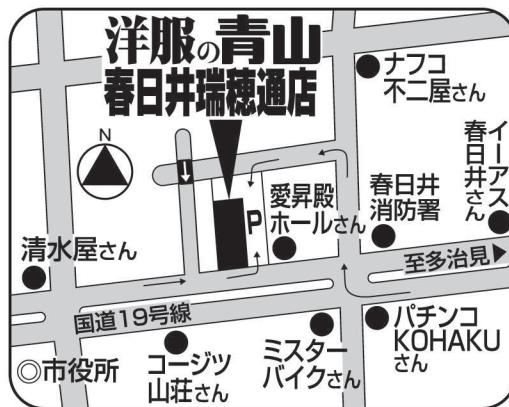

洋服の青山 春日井瑞穂通店

〒486-0845
春日井市瑞穂通八丁目28番地の1
TEL. (0568) 83-8864
営業時間 平日 あさ10時～よる7時30分
土・日・祝 あさ10時～よる8時

特別営業時間を実施する場合がございます。詳しくは右記QRよりホームページにてご確認ください。