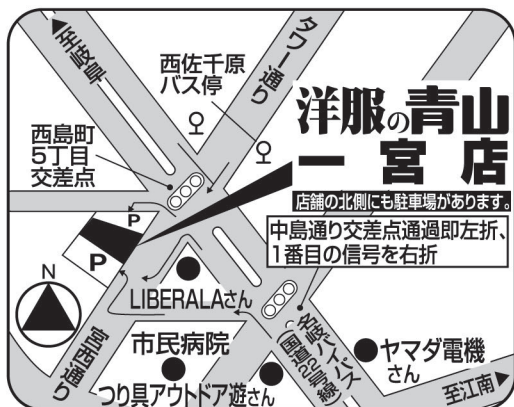

一宮市立中学校

標準服のご案内

制服の準備はお済みですか？ 当店へぜひご相談ください！

ブレザー (I型・II型)

税込 **¥18,500**

スラックス (I型・II型)

税込 **¥12,500**

夏スラックス (I型・II型)

税込 **¥12,500**

スカート

税込 **¥13,500**

夏スカート

税込 **¥13,500**

長袖シャツ (I型・II型)

税込 **¥2,530**

半袖シャツ (I型・II型)

税込 **¥1,980**

商品名の記載のI型・II型は下記の仕様を意味します。

I型：一般的な男子体型仕様 II型：一般的な女子体型仕様

※本チラシ掲載以外のアイテムにつきましては、店舗にお問い合わせ願います。

洋服の青山 一宮店

〒491-0062

一宮市西島町四丁目27番地

TEL. (0586) 23-0877

営業時間 平日 あさ10時～よる7時30分
土・日・祝 あさ10時～よる8時