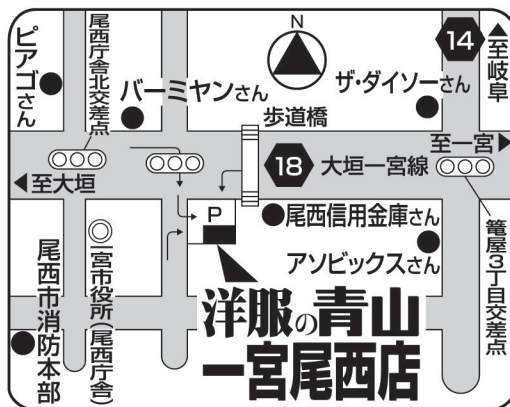

※本チラシ掲載以外のアイテムにつきましては、店舗にお問い合わせ願います。

洋服の青山 一宮店

〒491-0062

一宮市西島町四丁目27番地

TEL. (0586) 23-0877

営業時間 平日 あさ10時～よる7時30分
土・日・祝 あさ10時～よる8時

洋服の青山 一宮尾西店

〒494-0003