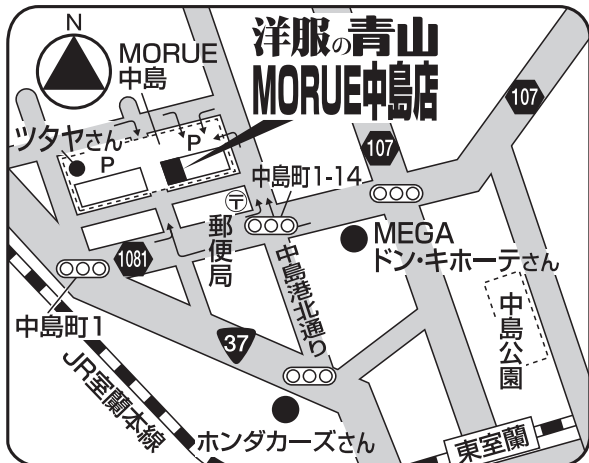

オススメ

詰襟
145~190cm 税込 **¥20,900**

スラックス(I型)
61~105cm 税込 **¥8,800**

半袖シャツ(I型)
税込¥3,080の品
10%OFF 税込 **¥2,772**

夏セーラー(長袖)
A体:150~175cm 税込 **¥13,090**

B体:155~170cm 税込 **¥13,640**

夏スカート
60~75cm 税込 **¥18,700**

80~85cm 税込 **¥19,690**

高品質

詰襟
A体:145~190cm 税込 **¥23,650**
B体:160~190cm

スラックス(I型)
通常タイプ:61~120cm 税込 **¥11,000**
スポーツマンタイプ:70~88cm

夏セーラー(半袖)
A体:150~175cm 税込 **¥12,980**

B体:155~170cm 税込 **¥13,530**

スラックス(II型)
60~85cm 税込 **¥16,610**

三角タイ
税込 **¥660**

※各商品の別寸サイズについては別途料金を頂戴いたします。※本チラシ掲載以外のアイテムにつきましては、店舗にお問い合わせ願います。

※上記学校制服の洋服の青山でのお取り扱いにつきましては、下記店舗のみの販売となります。予めご了承ください。
※時期により特に土・日・祝日は大変混雑しご案内にお時間をいただく場合がございます。平日夕方のお子様の下校後なども含めて
ご来店の分散をご検討ください。場合により当日の最終受付時間は「閉店30分前」とさせていただきます。