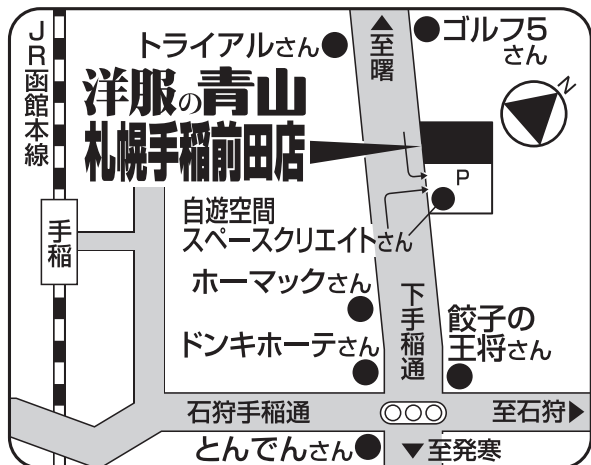

## 夏ベスト

SS~3L  
BM~BLL

税込 ¥8,690

体操服も取り扱っております。

※各商品の別寸サイズについては別途料金を頂戴いたします。

※本チラシ掲載以外のアイテムにつきましては、店舗にお問い合わせ願います。

※上記学校制服の洋服の青山でのお取り扱いにつきましては、下記店舗のみの販売となります。予めご了承ください。

※時期により特に土・日・祝日は大変混雑しご案内にお時間をいただく場合がございます。平日夕方のお子様の下校後なども含めてご来店の分散をご検討ください。場合により当日の最終受付時間は「閉店30分前」とさせていただきます。