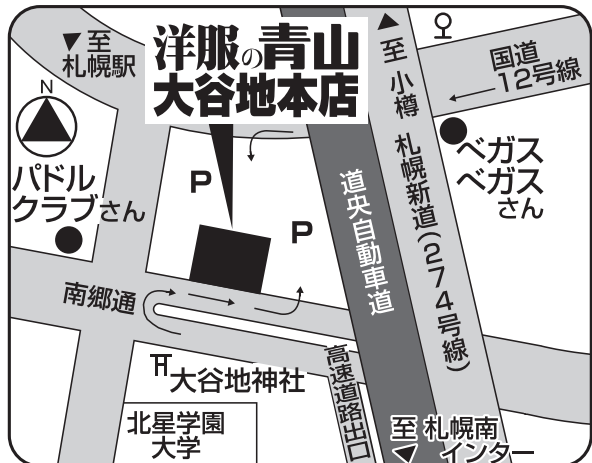

札幌市立厚別中学校 標準服のご案内

関連商品も
お買得価格で一度に揃う！

新学期のスタートは安心の制服選びから。当店にぜひお任せください！

ブレザー(I型)

A体:JSS~LL 税込 **¥25,080**

B体:BJM~BL 税込 **¥26,620**

スラックス(I型)

61~79cm 税込 **¥12,210**

82~100cm 税込 **¥12,870**

夏スラックス(I型)

61~79cm 税込 **¥11,440**

82~100cm 税込 **¥11,990**

ネクタイ(ワンタッチ式)

税込 **¥2,200**

ブレザー(II型)

A体:JM~EL 税込 **¥22,770**

B体:BM~BLL 税込 **¥24,200**

スカート

ウエスト:60~72cm 丈:57~63cm 税込 **¥13,420**

ウエスト:75~85cm 丈:57~63cm 税込 **¥14,190**

夏スカート

ウエスト:60~72cm 丈:57~63cm 税込 **¥12,870**

ウエスト:75~85cm 丈:57~63cm 税込 **¥13,530**

スラックス(II型)

60~85cm 税込 **¥12,540**

ベスト

A体:JM~EL 税込 **¥9,240**

B体:BM~BLL 税込 **¥9,680**

夏ベスト

A体:JM~EL 税込 **¥9,020**

B体:BM~BLL 税込 **¥9,460**

リボン(ワンタッチ式)

税込 **¥2,200**

長袖シャツ(I型)

税込¥3,630の品

10%OFF

税込 **¥3,267**

半袖シャツ(I型)

税込¥3,080の品

10%OFF

税込 **¥2,772**

体操服も取り扱っております。

※各商品の別寸サイズについては別途料金を頂戴いたします。※本チラシ掲載以外のアイテムにつきましては、店舗にお問い合わせ願います。

※上記学校制服の洋服の青山でのお取り扱いにつきましては、下記店舗のみの販売となります。予めご了承ください。

※時期により特に土・日・祝日は大変混雑しご案内にお時間をいただく場合がございます。平日夕方のお子様の下校後なども含めてご来店の分散をご検討ください。場合により当日の最終受付時間は「閉店30分前」とさせていただきます。

洋服の青山
大谷地本店

〒004-0042

札幌市厚別区大谷地西二丁目1番7号

TEL. (011) 891-8686

営業時間 あさ10時~よる8時まで

特別営業時間を実施する場合がございます。詳しくは右記QRよりホームページにてご確認ください。