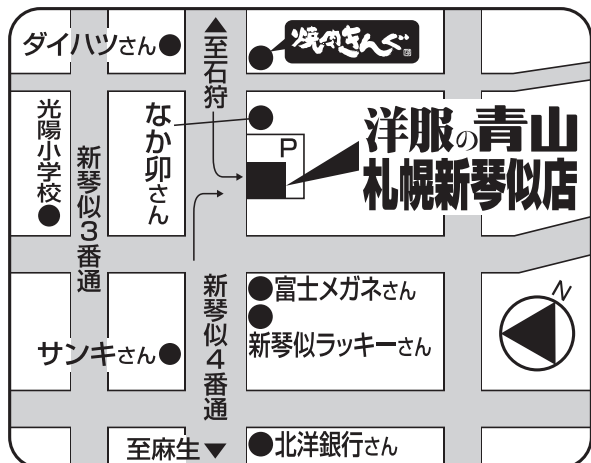

税込 ¥3,267

半袖シャツ(I型・II型)

税込¥3,080の品

10%OFF

税込 ¥2,772

夏ベスト

A体:JM~EL
B体:BM~BLL

税込 ¥10,670

ネクタイ(I型・II型)

税込 ¥2,750

体操服も取り扱っております。

※各商品の別寸サイズについては別途料金を頂戴いたします。
※本チラシ掲載以外のアイテムにつきましては、店舗にお問い合わせ願います。

※上記学校制服の洋服の青山でのお取り扱いにつきましては、下記店舗のみの販売となります。予めご了承ください。
※時期により特に土・日・祝日は大変混雑しご案内にお時間をいただく場合がございます。平日夕方のお子様の下校後なども含めて
ご来店のご分散をご検討ください。場合により当日の最終受付時間は「閉店30分前」とさせていただきます。