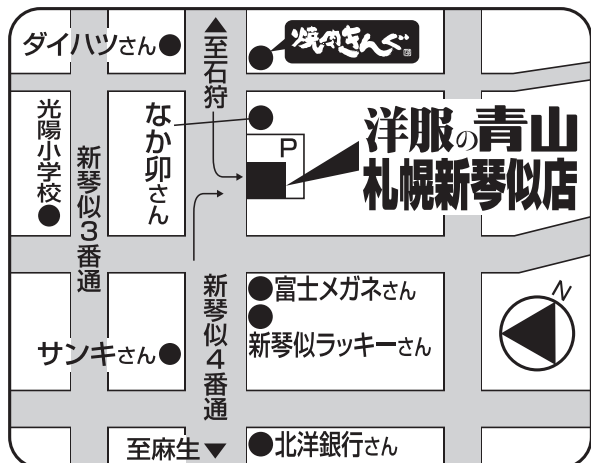

夏スラックス(I型)

61~100cm 税込 **¥13,750**

夏スカート

ウエスト:60~85cm 税込 **¥14,850**
丈:57~63cm

長袖シャツ(I型・II型)

税込¥3,630の品 **10%OFF** 税込 **¥3,267**

スラックス(II型)

60~85cm 税込 **¥14,960**

半袖シャツ(I型・II型)

税込¥3,080の品 **10%OFF** 税込 **¥2,772**

体操服も取り扱っております。

※各商品の別寸サイズについては別途料金を頂戴いたします。
※本チラシ掲載以外のアイテムにつきましては、店舗にお問い合わせ願います。

※上記学校制服の洋服の青山でのお取り扱いにつきましては、下記店舗のみの販売となります。予めご了承ください。
※時期により特に土・日・祝日は大変混雑しご案内にお時間をいただく場合がございます。平日夕方のお子様の下校後なども含めて
ご来店の分散をご検討ください。場合により当日の最終受付時間は「閉店30分前」とさせていただきます。