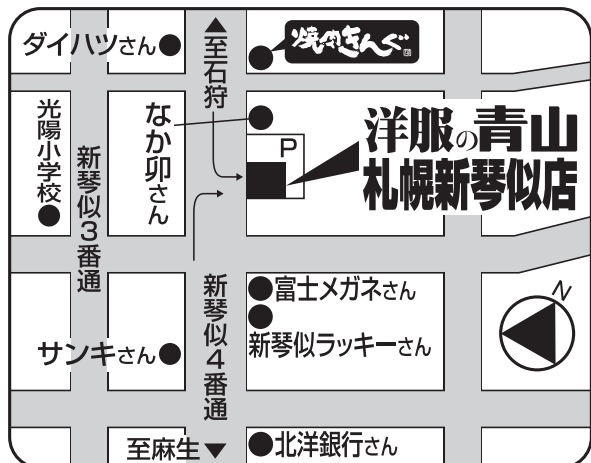

リボン(ワンタッチ)

税込 **¥2,200**

長袖シャツ(I型・II型)

税込¥3,630の品 **10%OFF** 税込 **¥3,267**

半袖シャツ(I型・II型)

税込¥3,080の品 **10%OFF** 税込 **¥2,772**

体操服も取り扱っております。

※各商品の別寸サイズについては別途料金を頂戴いたします。
※本チラシ掲載以外のアイテムにつきましては、店舗にお問い合わせ願います。

※上記学校制服の洋服の青山でのお取り扱いにつきましては、下記店舗のみの販売となります。予めご了承ください。
※時期により特に土・日・祝日は大変混雑しご案内にお時間をいただく場合がございます。平日夕方のお子様の下校後なども含めてご来店分散をご検討ください。場合により当日の最終受付時間は「閉店30分前」とさせていただきます。

洋服の青山
札幌新琴似店

〒001-0908

札幌市北区新琴似八条十一丁目1番7号