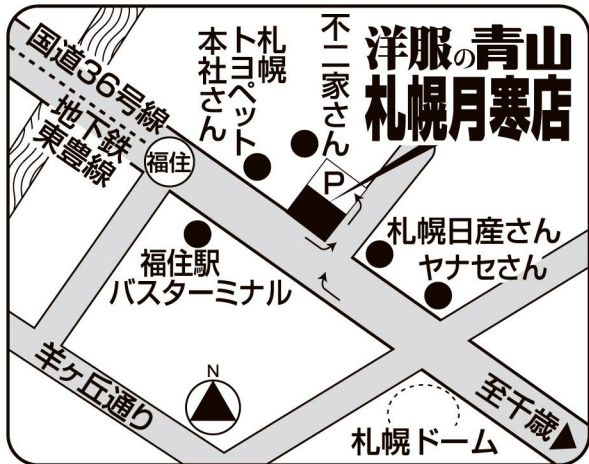

夏ベスト

A体(JM~EL) 税込 **¥11,330**
B体(BM~BLL)

ニットベスト

SS~4L 税込 **¥5,610**

体操服も取り扱っております。

※各商品の別寸サイズについては別途料金を頂戴いたします。

※本チラシ掲載以外のアイテムにつきましては、店舗にお問い合わせ願います。

※上記学校制服の洋服の青山でのお取り扱いにつきましては、下記店舗のみの販売となります。予めご了承ください。

※時期により特に土・日・祝日は大変混雑しご案内にお時間をいただく場合がございます。平日夕方のお子様の下校後なども含めてご来店のご分散をご検討ください。場合により当日の最終受付時間は「閉店30分前」とさせていただきます。

洋服の青山 札幌月寒店

〒062-0051

札幌市豊平区月寒東一条十四丁目5番15号

TEL. (011) 857-6956

営業時間 あさ10時~よる8時まで

特別営業時間を実施する場合がございます。詳しくは右記QRよりホームページにてご確認ください。