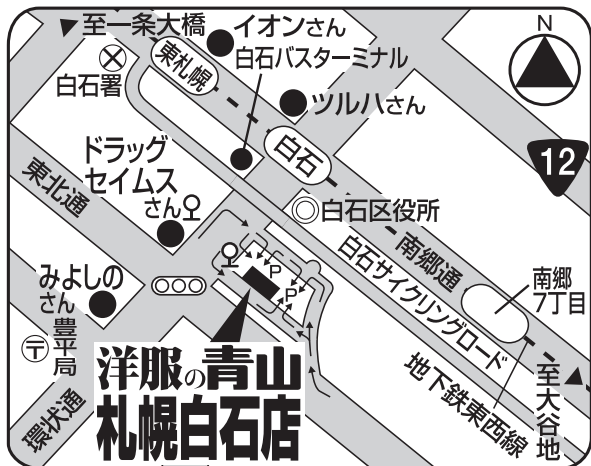

61~83cm 税込 **¥13,640**

ニットベスト

S~3L 税込 **¥5,170**

長袖ポロシャツ

SS~EL 税込 **¥3,080**

半袖ポロシャツ

SS~EL 税込 **¥2,970**

体操服も取り扱っております。

※各商品の別寸サイズについては別途料金を頂戴いたします。
※本チラシ掲載以外のアイテムにつきましては、店舗にお問い合わせ願います。

※上記学校制服の洋服の青山でのお取り扱いにつきましては、下記店舗のみの販売となります。予めご了承ください。
※時期により特に土・日・祝日は大変混雑しご案内にお時間をいただく場合がございます。平日夕方のお子様の下校後なども含めて
ご来店の分散をご検討ください。場合により当日の最終受付時間は「閉店30分前」とさせていただきます。