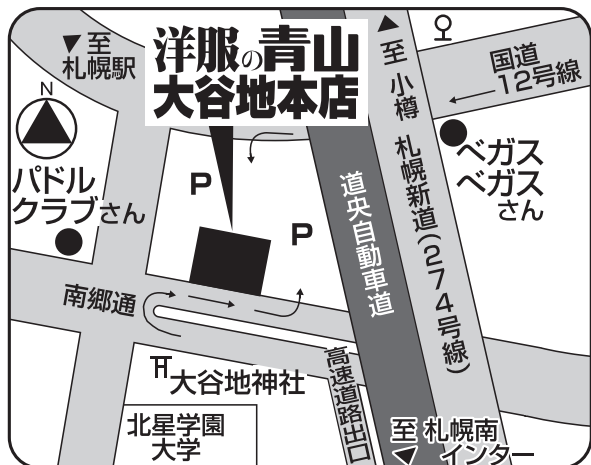

## 半袖シャツ(I型・II型)

税込¥3,080の品

10%OFF

税込 **¥2,772**

体操服も取り扱っております。

※各商品の別寸サイズについては別途料金を頂戴いたします。  
※本チラシ掲載以外のアイテムにつきましては、店舗にお問い合わせ願います。

※上記学校制服の洋服の青山でのお取り扱いにつきましては、下記店舗のみの販売となります。予めご了承ください。  
※時期により特に土・日・祝日は大変混雑しご案内にお時間をいただく場合がございます。平日夕方のお子様の下校後なども含めてご来店の分散をご検討ください。場合により当日の最終受付時間は「閉店30分前」とさせていただきます。