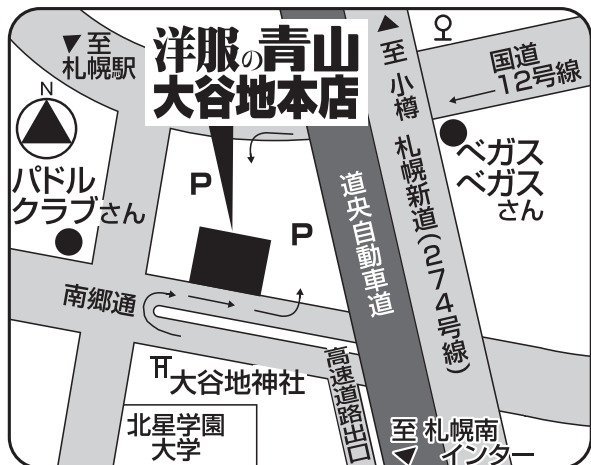

ウエスト:60~85cm
丈:57~63cm

税込 ¥17,490

半袖ポロシャツ

A体:SS~EL
B体:BM~BLL

税込 ¥4,400

ネクタイ(I型・II型兼用)

税込 ¥2,530

リボン

税込 ¥2,530

長袖シャツ(I型・II型)

税込¥3,630の品

10%OFF

税込 ¥3,267

体操服も取り扱っております。

※各商品の別寸サイズについては別途料金を頂戴いたします。
※本チラシ掲載以外のアイテムにつきましては、店舗にお問い合わせ願います。

※上記学校制服の洋服の青山でのお取り扱いにつきましては、下記店舗のみの販売となります。予めご了承ください。
※時期により特に土・日・祝日は大変混雑しご案内にお時間をいただく場合がございます。平日夕方のお子様の下校後なども含めて
ご来店の分散をご検討ください。場合により当日の最終受付時間は「閉店30分前」とさせていただきます。