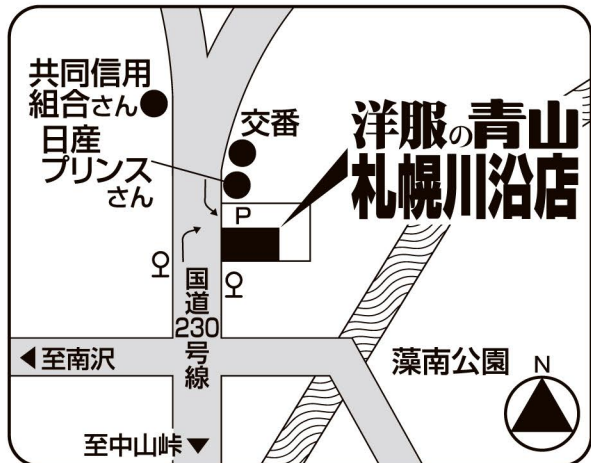

札幌市立真駒内曙中学校 標準服のご案内

関連商品も
お買得価格で一度に揃う！

新学期のスタートは安心の制服選びから。
当店にぜひお任せください！

ブレザー(I型)

A体(JSS~LL) 税込 **¥28,930**
B体(BJM~BL)

スラックス(I型)

61~100cm 税込 **¥14,190**

夏スラックス(I型)

61~100cm 税込 **¥13,200**

長袖シャツ(I型・II型)

税込¥3,630の品
10%OFF 税込 **¥3,267**

ネクタイ(ワンタッチ)

税込 **¥2,530**

リボン(ワンタッチ)

税込 **¥2,530**

ブレザー(II型)

A体(JM~EL) 税込 **¥28,160**
B体(BM~BLL)

スカート

ウエスト:60~85cm 税込 **¥15,400**
丈:57~63cm

夏スカート

ウエスト:60~85cm 税込 **¥14,630**
丈:57~63cm

半袖ポロシャツ(I型・II型兼用)

SS~4L 税込 **¥4,400**

ニットベスト(I型・II型兼用)

S~4L 税込 **¥4,400**

スラックス(II型)

61~83cm 税込 **¥14,960**

夏スラックス(II型)

61~83cm 税込 **¥13,200**

セーター(I型・II型兼用)

S~4L 税込 **¥5,610**

体操服も取り扱っております。

※各商品の別寸サイズについては別途料金を頂戴いたします。
※本チラシ掲載以外のアイテムにつきましては、店舗にお問い合わせ願います。

※上記学校制服の洋服の青山でのお取り扱いにつきましては、下記店舗のみの販売となります。予めご了承ください。
※時期により特に土・日・祝日は大変混雑しご案内にお時間をいただく場合がございます。平日夕方のお子様の下校後なども含めてご来店の分散をご検討ください。場合により当日の最終受付時間は「閉店30分前」とさせていただきます。

洋服の青山
札幌川沿店

〒005-0809

札幌市南区川沿九条一丁目2番31号

TEL. (011) 571-1508

定休日 毎週水曜日 ※定休日が祝日の場合は営業いたします。

営業時間 あさ10時~よる7時まで

特別営業時間を実施する場合がございます。詳しくは右記QRよりホームページにてご確認ください。