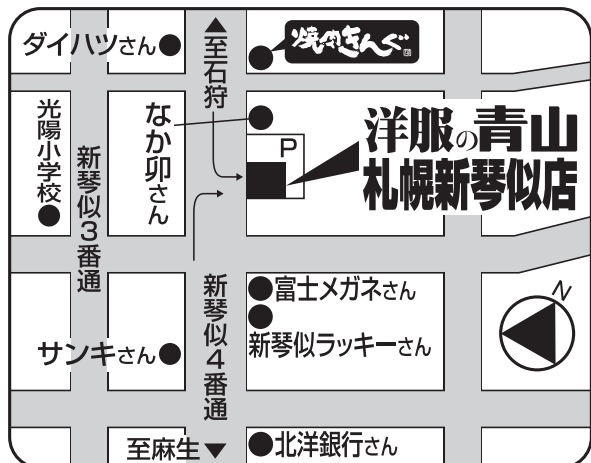

夏スカート

ウエスト:60~85cm 税込 **¥13,640**
丈:57~63cm

半袖ポロシャツ

A体(SS~EL) 税込 **¥3,190**
B体(BM~BLL)

ネクタイ(ワンタッチ)

税込 **¥2,530**

リボン(ワンタッチ)

税込 **¥2,310**

長袖シャツ

A体(SS~EL) 税込 **¥3,850**
B体(BM~BLL)

長袖ブラウス

A体(SS~EL) 税込 **¥3,850**
B体(BM~BLL)

体操服も取り扱っております。

※各商品の別寸サイズについては別途料金を頂戴いたします。
※本チラシ掲載以外のアイテムにつきましては、店舗にお問い合わせ願います。

※上記学校制服の洋服の青山でのお取り扱いにつきましては、下記店舗のみの販売となります。予めご了承ください。
※時期により特に土・日・祝日は大変混雑しご案内にお時間をいただく場合がございます。平日夕方のお子様の下校後なども含めて
ご来店の分散をご検討ください。場合により当日の最終受付時間は「閉店30分前」とさせていただきます。

洋服の青山
札幌新琴似店

〒001-0908

札幌市北区新琴似八条十一丁目1番7号

TEL. (011) 766-6506

営業時間 平日 あさ10時~よる7時30分まで
土・日・祝 あさ10時~よる8時まで

特別営業時間を実施する場合がございます。詳しくは右記QRより
ホームページにてご確認ください。