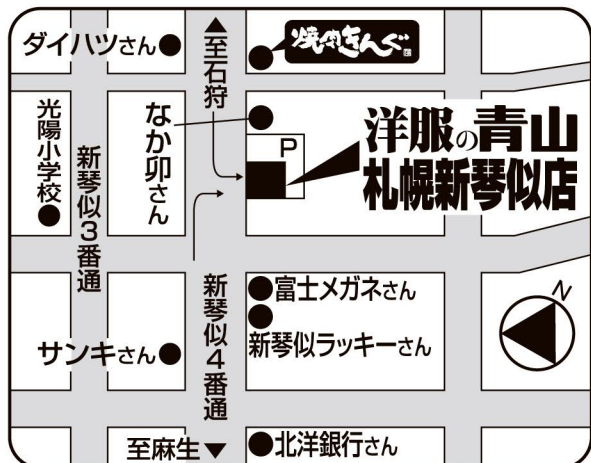

## ベスト

A体(155~175cm) 税込 **¥6,897**

B体(160~175cm) 税込 **¥7,513**

## スラックス(II型)

60~85cm 税込 **¥12,980**

## 半袖シャツ(I型)

税込¥3,080の品  
10%OFF 税込 **¥2,772**

体操服も取り扱っております。

※各商品の別寸サイズについては別途料金を頂戴いたします。  
※本チラシ掲載以外のアイテムにつきましては、店舗にお問い合わせ願います。

※上記学校制服の洋服の青山でのお取り扱いにつきましては、下記店舗のみの販売となります。予めご了承ください。  
※時期により特に土・日・祝日は大変混雑しご案内にお時間をいただく場合がございます。平日夕方のお子様の下校後なども含めてご来店の分散をご検討ください。場合により当日の最終受付時間は「閉店30分前」とさせていただきます。