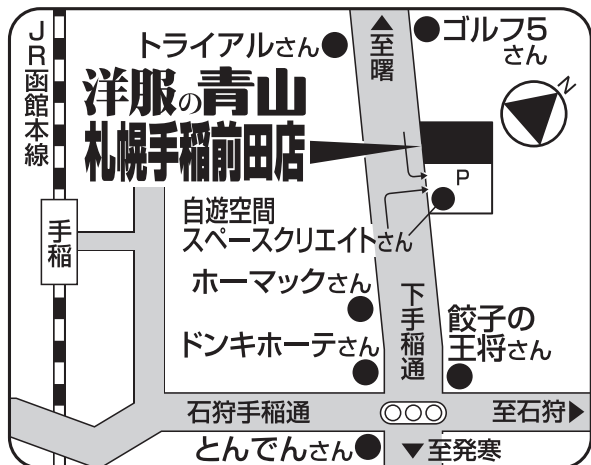

体操服も取り扱っております。

※各商品の別寸サイズについては別途料金を頂戴いたします。

※本チラシ掲載以外のアイテムにつきましては、店舗にお問い合わせ願います。

※上記学校制服の洋服の青山でのお取り扱いにつきましては、下記店舗のみの販売となります。予めご了承ください。

※時期により特に土・日・祝日は大変混雑しご案内にお時間をいただく場合がございます。平日夕方のお子様の下校後なども含めてご来店の分散をご検討ください。場合により当日の最終受付時間は「閉店30分前」とさせていただきます。