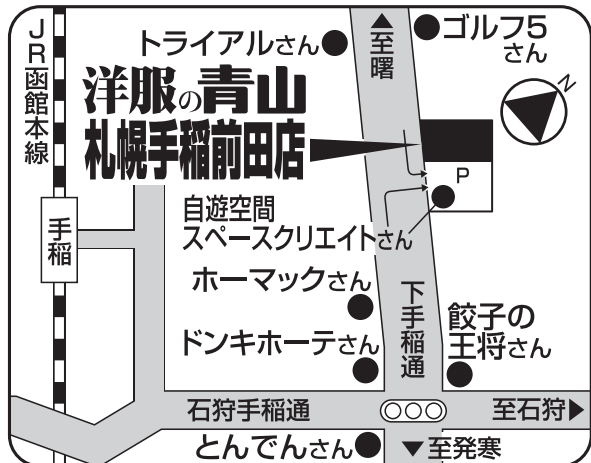

## ネクタイ(I型・II型兼用)

税込 **¥1,430**

体操服も取り扱っております。

※各商品の別寸サイズについては別途料金を頂戴いたします。

※本チラシ掲載以外のアイテムにつきましては、店舗にお問い合わせ願います。

※上記学校制服の洋服の青山でのお取り扱いにつきましては、下記店舗のみの販売となります。予めご了承ください。

※時期により特に土・日・祝日は大変混雑しご案内にお時間をいただく場合がございます。平日夕方のお子様の下校後なども含めてご来店の分散をご検討ください。場合により当日の最終受付時間は「閉店30分前」とさせていただきます。