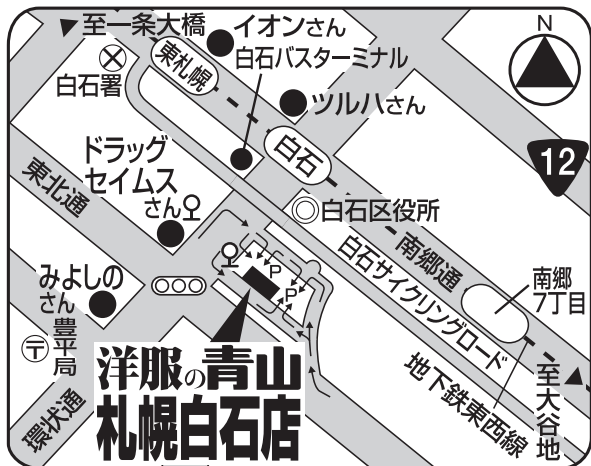

札幌市立月寒中学校 標準服のご案内

関連商品も
お買得価格で一度に揃う！

新学期のスタートは安心の制服選びから。
当店にぜひお任せください！

ブレザー(I型)

A体(140~195cm) 税込 **¥29,480**
B体(150~195cm)

ブレザー(II型)

A体(140~185cm) 税込 **¥28,160**
B体(150~185cm)

スラックス(II型)

61~85cm 税込 **¥14,080**

スラックス(I型)

58~120cm 税込 **¥14,850**

スカート

ウエスト:57~84cm 税込 **¥16,390**
丈:48~72cm

夏ベスト(II型)

A体(140~185cm) 税込 **¥11,880**
B体(150~185cm)

パットタイ(I型)

税込 **¥2,860**

スナップ蝶タイ(II型)

税込 **¥1,870**

長袖シャツ(I型)

税込¥3,630の品 **10%OFF** 税込 **¥3,267**

半袖シャツ(I型)

税込¥3,080の品 **10%OFF** 税込 **¥2,772**

体操服も取り扱っております。

※各商品の別寸サイズについては別途料金を頂戴いたします。
※本チラシ掲載以外のアイテムにつきましては、店舗にお問い合わせ願います。

※上記学校制服の洋服の青山でのお取り扱いにつきましては、下記店舗のみの販売となります。予めご了承ください。
※時期により特に土・日・祝日は大変混雑しご案内にお時間をいただく場合がございます。平日夕方のお子様の下校後なども含めてご来店分散をご検討ください。場合により当日の最終受付時間は「閉店30分前」とさせていただきます。

洋服の青山
札幌白石店

〒003-0021

札幌市白石区栄通一丁目2番1号

TEL. (011) 841-6061

営業時間 あさ10時~よる8時まで

特別営業時間を実施する場合がございます。詳しくは右記QRよりホームページにてご確認ください。