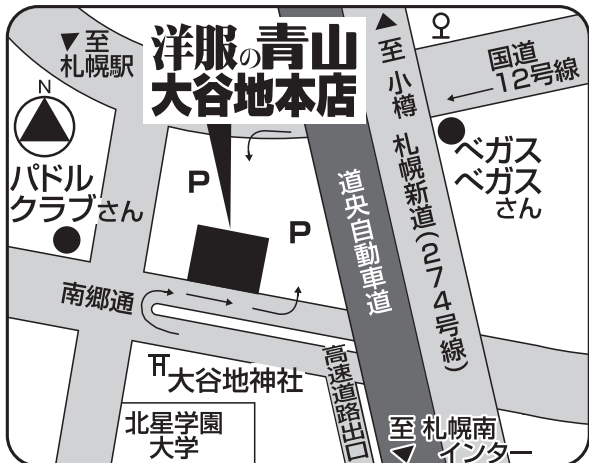

ウエスト:57~84cm 税込 **¥12,870**  
丈:48~72cm

長袖シャツ (I型・II型)

税込¥3,630の品 **10%OFF** 税込 **¥3,267**

ネクタイ (I型)

税込 **¥2,310**

リボン (II型)

税込 **¥1,870**

体操服も取り扱っております。

※各商品の別寸サイズについては別途料金を頂戴いたします。

※本チラシ掲載以外のアイテムにつきましては、店舗にお問い合わせ願います。

※上記学校制服の洋服の青山でのお取り扱いにつきましては、下記店舗のみの販売となります。予めご了承ください。

※時期により特に土・日・祝日は大変混雑しご案内にお時間をいただく場合がございます。平日夕方のお子様の下校後なども含めてご来店の分散をご検討ください。場合により当日の最終受付時間は「閉店30分前」とさせていただきます。