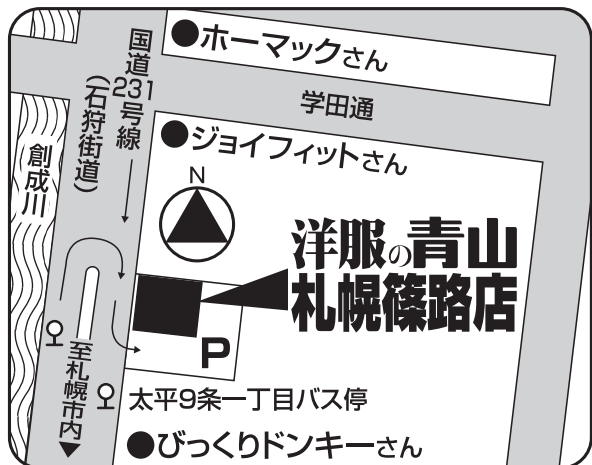

札幌市立篠路西中学校 標準服のご案内

関連商品も
お買得価格で一度に揃う！

新学期のスタートは安心の制服選びから。
当店にぜひお任せください！

ブレザー (I型)

A体(140~195cm) 税込 **¥25,300**
B体(150~195cm)

スラックス (I型)

58~120cm 税込 **¥12,430**

スラックス (II型)

55~85cm 税込 **¥12,430**

長袖シャツ (I型・II型)

税込¥3,630の品

10%OFF 税込 **¥3,267**

ブレザー (II型)

A体(140~185cm) 税込 **¥25,080**
B体(150~185cm)

スカート

ウエスト:60~85cm 税込 **¥13,640**
丈:48~72cm

ニットベスト (I型・II型)

SS~3L 税込 **¥7,810**

半袖シャツ (I型・II型)

税込¥3,080の品

10%OFF 税込 **¥2,772**

セーター (I型・II型)

SS~3L 税込 **¥9,350**

I型ネクタイ (ワンタッチ)

税込 **¥2,200**

II型蝶タイ (ワンタッチ)

税込 **¥2,200**

体操服も取り扱っております。

※各商品の別寸サイズについては別途料金を頂戴いたします。

※本チラシ掲載以外のアイテムにつきましては、店舗にお問い合わせ願います。

※上記学校制服の洋服の青山でのお取り扱いにつきましては、下記店舗のみの販売となります。予めご了承ください。

※時期により特に土・日・祝日は大変混雑しご案内にお時間をいただく場合がございます。平日夕方のお子様の下校後なども含めてご来店の分散をご検討ください。場合により当日の最終受付時間は「閉店30分前」とさせていただきます。

洋服の青山
札幌篠路店

〒002-8009

札幌市北区太平九条一丁目3番1号

TEL. (011) 774-1445

営業時間 平日 あさ10時~よる7時30分まで
土・日・祝 あさ10時~よる8時まで

特別営業時間を実施する場合がございます。詳しくは右記QRよりホームページにてご確認ください。