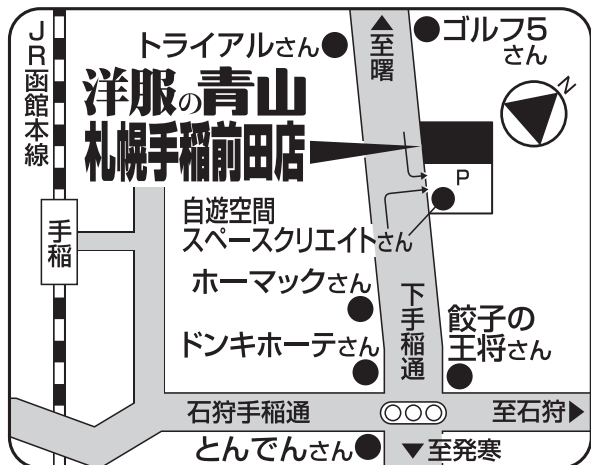

60~85cm

税込 ¥13,200

ニットベスト(I型・II型兼用)

S~4L

税込 ¥5,610

半袖シャツ(I型・II型)

税込¥3,080の品

10%OFF

税込 ¥2,772

体操服も取り扱っております。

※各商品の別寸サイズについては別途料金を頂戴いたします。

※本チラシ掲載以外のアイテムにつきましては、店舗にお問い合わせ願います。

※上記学校制服の洋服の青山でのお取り扱いにつきましては、下記店舗のみの販売となります。予めご了承ください。

※時期により特に土・日・祝日は大変混雑しご案内にお時間をいただく場合がございます。平日夕方のお子様の下校後なども含めてご来店のご分散をご検討ください。場合により当日の最終受付時間は「閉店30分前」とさせていただきます。