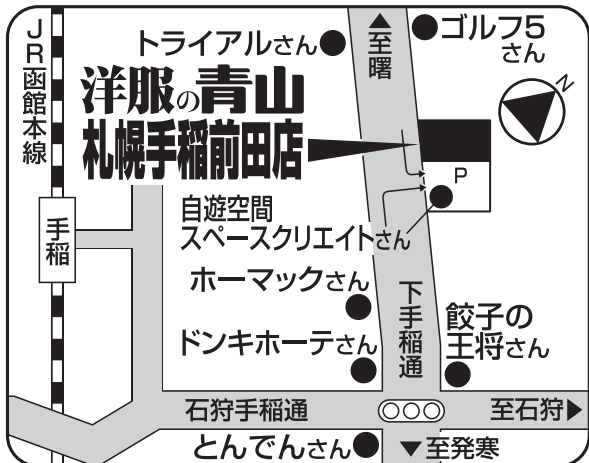

札幌市立星置中学校 標準服のご案内

関連商品も
お買得価格で一度に揃う！

新学期のスタートは安心の制服選びから。
当店にぜひお任せください！

ブレザー(I型)

A体(140~195cm) 税込 **¥29,370**
B体(150~195cm)

スラックス(I型)

58~120cm 税込 **¥13,970**

夏スラックス(I型)

58~120cm 税込 **¥12,430**

I型ネクタイ(ワンタッチ式)

税込 **¥2,640**

ブレザー(II型)

A体(140~185cm) 税込 **¥28,160**
B体(150~185cm)

スカート

ウエスト:57~84cm 税込 **¥14,630**
丈:48~72cm

夏スカート

ウエスト:57~84cm 税込 **¥13,200**
丈:48~72cm

II型蝶タイ(ループ式)

税込 **¥1,760**

夏ベスト(II型)

A体(140~185cm) 税込 **¥11,000**
B体(150~185cm)

長袖シャツ(I型・II型)

税込¥3,630の品 税込 **¥3,267**
10%OFF

半袖シャツ(I型・II型)

税込¥3,080の品 税込 **¥2,772**
10%OFF

体操服も取り扱っております。

※各商品の別寸サイズについては別途料金を頂戴いたします。
※本チラシ掲載以外のアイテムにつきましては、店舗にお問い合わせ願います。

※上記学校制服の洋服の青山でのお取り扱いにつきましては、下記店舗のみの販売となります。予めご了承ください。
※時期により特に土・日・祝日は大変混雑しご案内にお時間をいただく場合がございます。平日夕方のお子様の下校後なども含めてご来店の分散をご検討ください。場合により当日の最終受付時間は「閉店30分前」とさせていただきます。

洋服の青山
札幌手稲前田店

〒006-0816

札幌市手稲区前田六条十二丁目1番16号

TEL. (011) 694-3600

営業時間 あさ10時~よる7時まで

特別営業時間を実施する場合がございます。詳しくは右記QRよりホームページにてご確認ください。